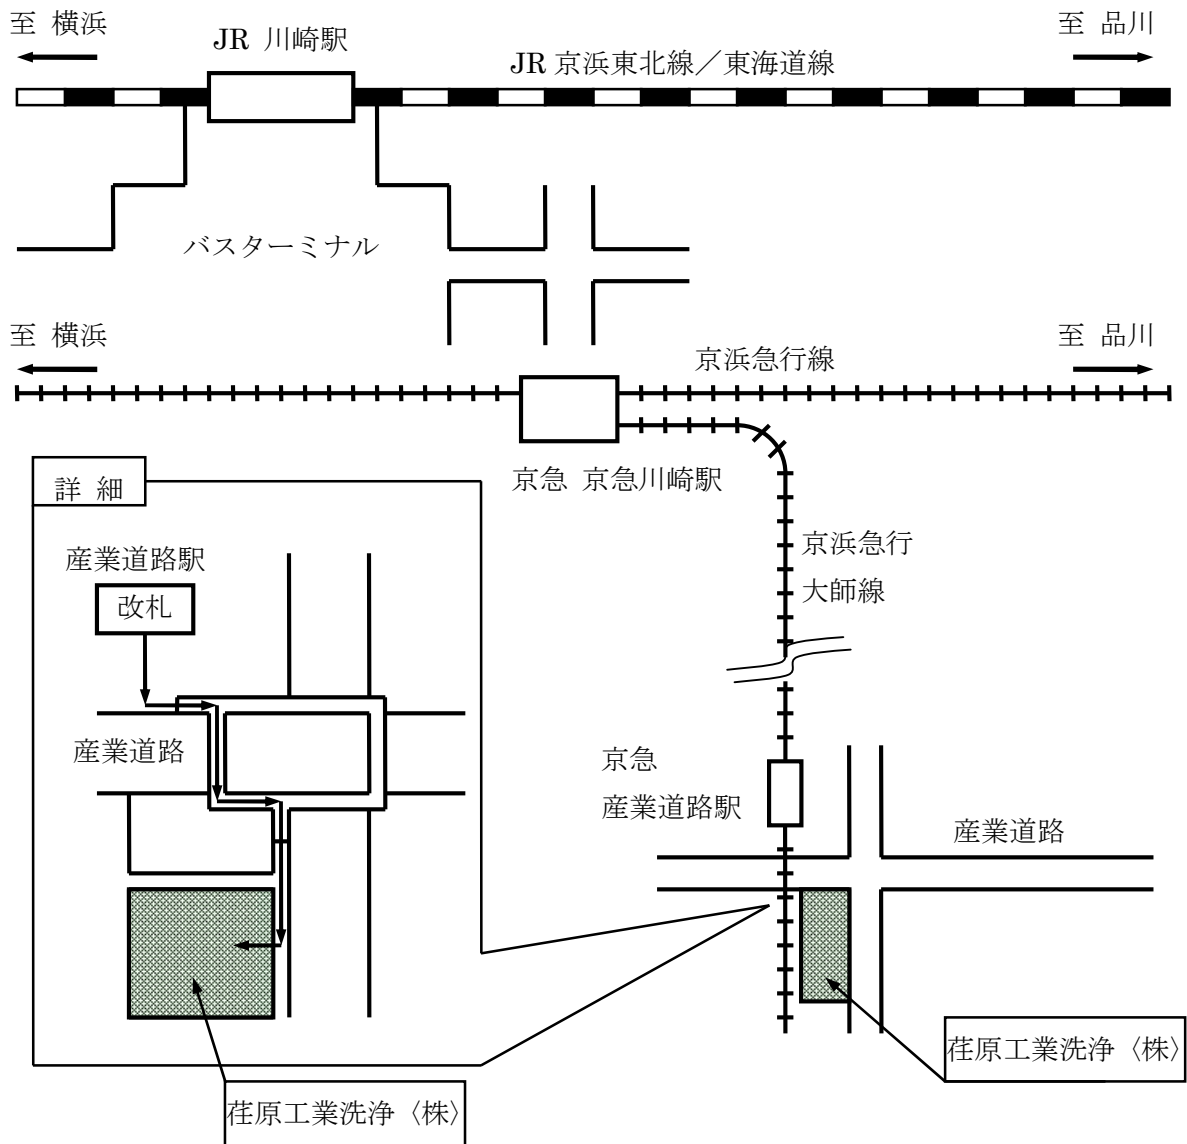

荏原工業洗淨（株） 本社事務所 案内図

****東京駅からのご案内****

- ・ JR 京浜東北線または東海道線にて JR 「川崎駅」 で下車
- ・ JR 「川崎駅」 より京浜急行「京急川崎駅」に移動
- ・ 京浜急行大師線「小島新田行き」に乗車
- ・ 「産業道路駅」で下車徒歩3分です。

荏原工業洗淨（株）本社事務所
 川崎市川崎区江川1-4-1 (044) 288-1991 (代)